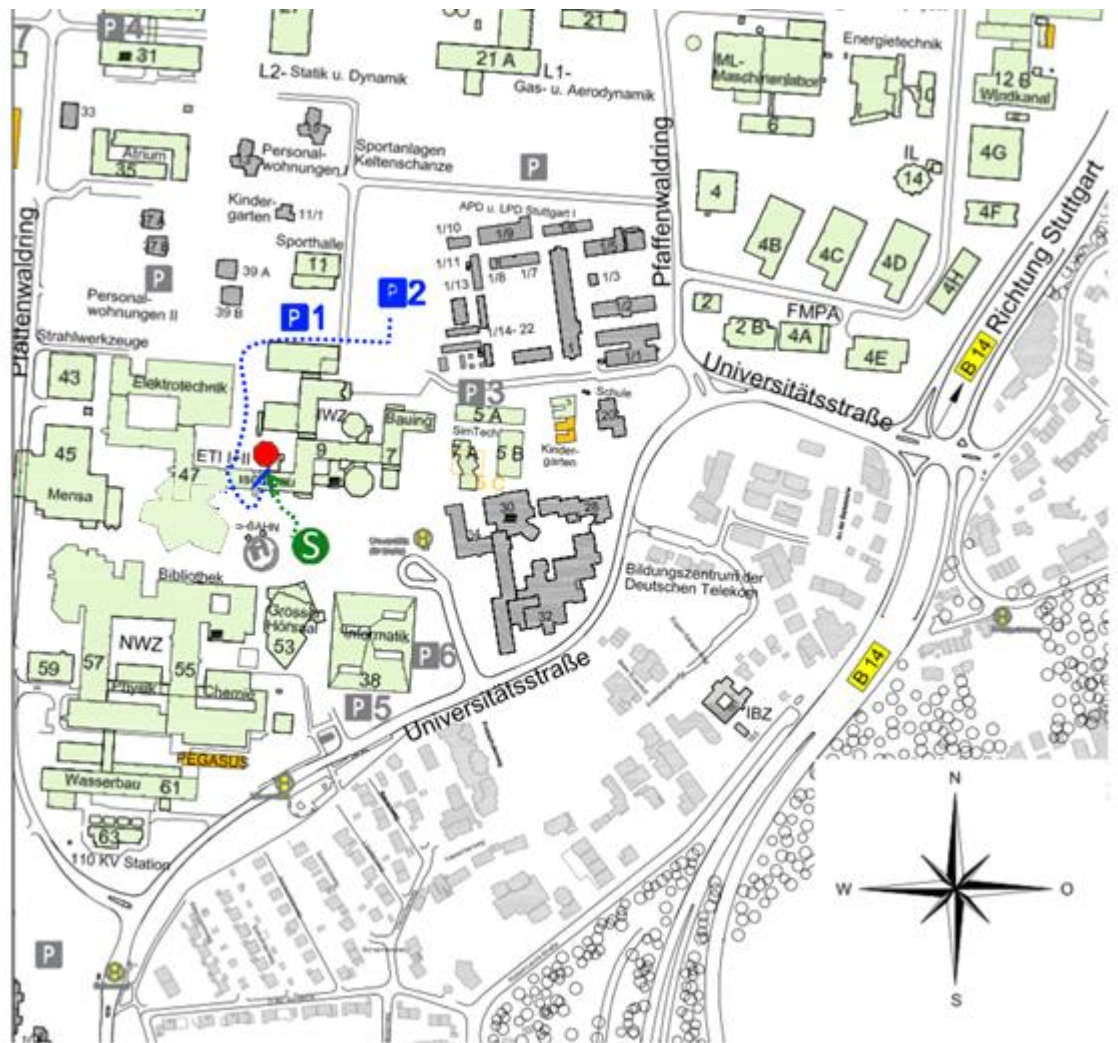

# Anfahrt Optik Kolloquium

Weg von den Parkplätzen zum Kolloquium

Optik Kolloquium  
Gebäude 9  
Hörsaal V9.01

Weg von der S-Bahn zum Kolloquium

### Mit dem Auto

- **A 8** am Autobahnkreuz Stuttgart in Richtung (**Vaihingen, A831**) verlassen
- A 831 an der **Anschlussstelle "Universität"** verlassen, anschließend links einordnen (vor Ampel)
- An der Ampel **links abbiegen**, A 831 überqueren, nach Haltebucht mit Informationstafel **rechts in den Pfaffenwaldring** abbiegen.
- Bei der **zweiten Möglichkeit links** (bei den Schildern "11", "13" und "15" und **nicht** bei den Schildern "7" und "9"), anschließend wieder links zum Parkplatz
- Anschließend dem oben gezeigten Weg (**blau**) folgen. Nach einer Unterführung befindet sich links der Eingang zu **Gebäude 9**
- Nach dem Eingang direkt geradeaus befindet sich Hörsaal **9.01**

### Mit öffentlichen Verkehrsmittel

- Vom **Hauptbahnhof** Stuttgart fährt alle 10 Min. eine S-Bahn der Linien **S1, S2 oder S3** in Richtung "Herrenberg", "Flughafen", "Filderstadt" oder "Vaihingen". Vom **Flughafen** aus fahren die Linien **S1 und S2 in Richtung Stadtmitte** ("Hauptbahnhof", "Backnang" oder "Schorndorf").
- Die **S-Bahnhaltestelle "Universität"** (nicht "Vaihingen") befindet sich direkt im Uni-Gelände
- Nehmen sie den Ausgang „**Universitätszentrum**“
- Wie oben gezeigt (**grün**) befindet sich der Eingang zu **Gebäude 9 gerade** vor ihnen
- Nach dem Eingang direkt geradeaus befindet sich Hörsaal **9.01**